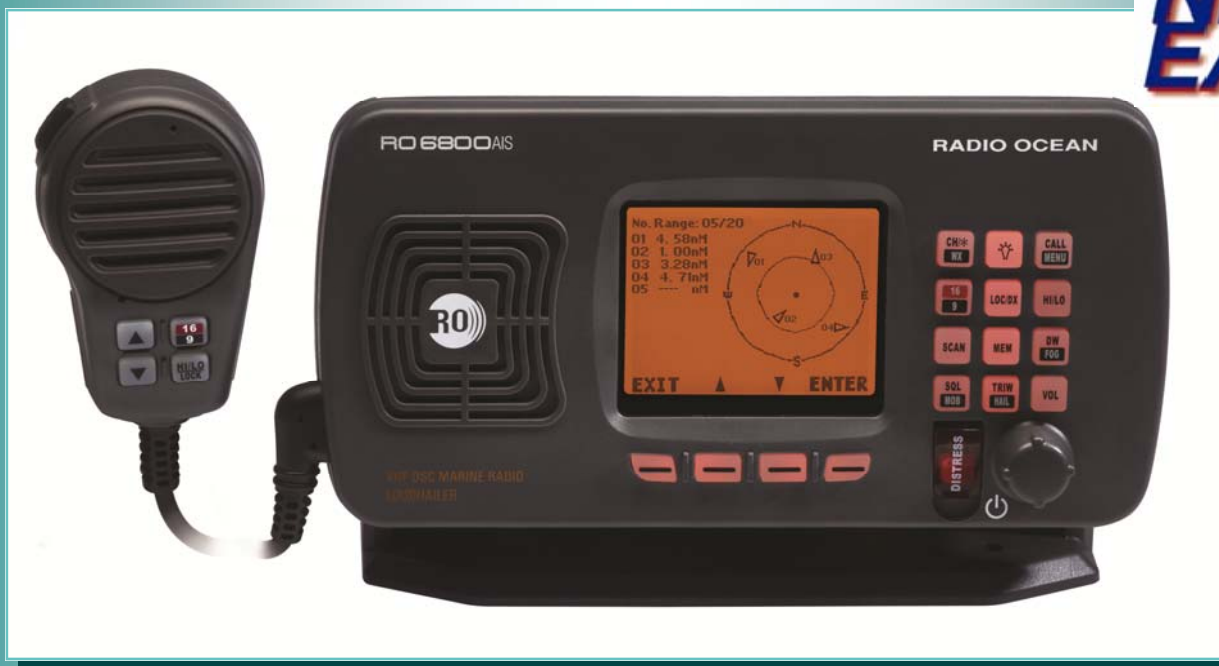

RO6800AIS

NOUVEAUTÉ
2015!

- VHF fixe ASN 25/1W avec AIS et MOB !
- Drivers pour corne de brume et mégaphone

RO6800AIS VHF fixe ASN/AIS NMEA0183/2000 Classe D

Affichage des cibles AIS sur les lecteurs de cartes NMEA0183/2000

Une pression longue sur la touche « MOB » permet d'accéder à un raccourci pour l'envoi de l'appel de détresse « Homme à la mer ».

Caractéristiques principales :

- Récepteur AIS (Sortie NMEA0183 : 38 400 bauds et NMEA2000)
- Affichage de la position GPS (Connexion GPS nécessaire)
- Grand écran LCD 67 x 50mm
- Une seule antenne pour la VHF et la fonction AIS
- Enregistrement jusqu'à 100 n° de MMSI d'amis pour appel direct
- Double veille et triple veille
- Puissance 25W / 1W
- Étanche en façade IPX7
- Fonctions ATIS (Programmation par l'utilisateur)
- Rétro éclairage des touches
- Touches accès directs menus en façade.